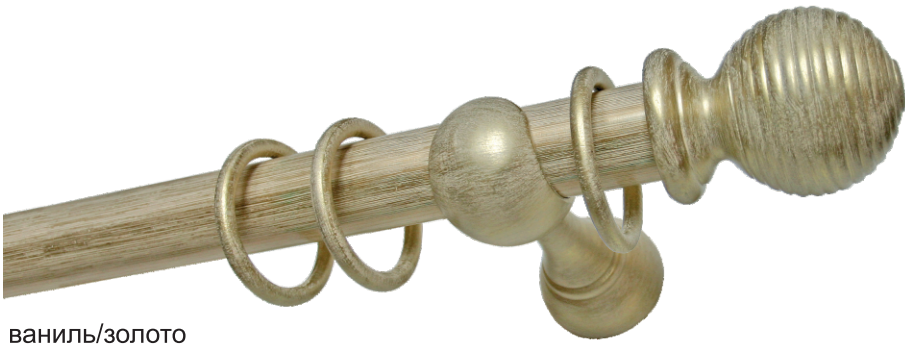

светло-коричневый/золото

кракелюр/золото

темно-зеленый/золото

черный/золото/патина

Наименование	Диаметр	а, мм	б, мм	Таблица цвета
Штанга дерево	D35 D50			<p>Цвета изделий коллекции Винтаж/Ренессанс:</p> <p>ваниль/золото темно-зеленый/золото фуксия/золото светло-коричневый/золото черный/золото кракелюр золото кракелюр серебро зеленый/патина коричневый/медь вишня/золото черный/золото/патина</p> <p>Возможна дополнительная окраска по Таблицам цветов изделий из дерева, а также по каталогу Tikkurila и RAL.</p>
Наконечник Шар дерево	D50	95	138	
Наконечник Шар рифленный дерево	D50	90	118	
Наконечник Джотто 50 дерево	D50	110	110	
Наконечник Савона 50 дерево	D50	130	135	
Наконечник Мессина дерево наполненный композиционный материал	D50	108	162	
Наконечник Бурбон дерево наполненный композиционный материал	D50	150	155	
Наконечник Монреале дерево наполненный композиционный материал	D50	90	120	
Наконечник Таормина дерево наполненный композиционный материал	D50	85	220	
Наконечник цилиндр-заглушка дерево	D35	48	38	
Кронштейн 50 Стандарт однорядный дерево	D50	85	192	
Кронштейн Савона однорядный 50 МДФ	D50	145	205	
Кронштейн Савона двухрядный 50/35 МДФ	50/35	145	235	
Эркер дерево	D35 D50	40 55	72 95	<p>При выборе цвета рекомендуем использовать реальные образцы окраски, так как полиграфия не позволяет абсолютно точно передать фактуру и оттенок.</p> <p>Кроме того, возможны изменения в списке цветов изделий коллекции Винтаж/Ренессанс.</p>
Кольцо дерево	D35 D50	75 93	55 73	