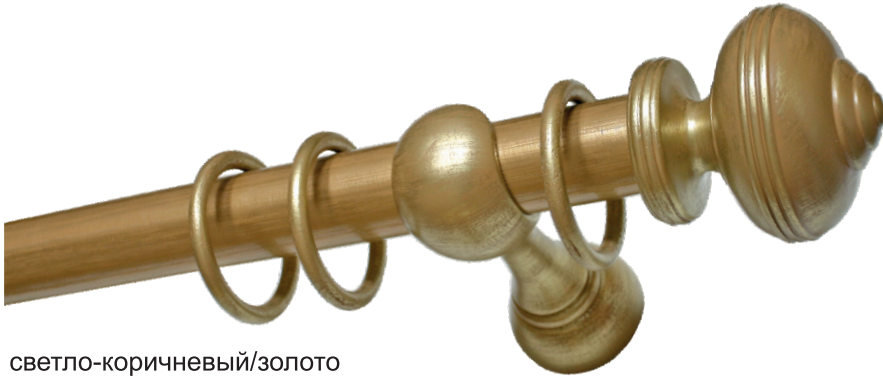

- Коллекция Ренессанс - декоративные карнизы со штангой большого диаметра: 50 мм
- Карнизы коллекции Ренессанс - абсолютная классика декора окон, созданная по мотивам интерьеров эпохи Возрождения:
крупные наконечники, пропорциональные размеру штанги, повторяют линии элементов декора.
- В коллекции представлены около десяти видов самых разнообразных по форме наконечников; однорядные и двухрядные кронштейны, эркеры
- Специальные высокотехнологичные приемы обработки всех элементов карниза, в том числе с эффектом старения, патины, кракелюра, окраска в цвета по таблице Винтаж/Ренессанс, а также в нестандартные цвета по таблице Tikkurila и RAL, позволяют создать неповторимый образ карниза и использовать его в интерьерах любого цветового решения.
- Карнизы коллекции Ренессанс прекрасно вписываются в современные интерьеры, создаваемые в стиле неоклассики.