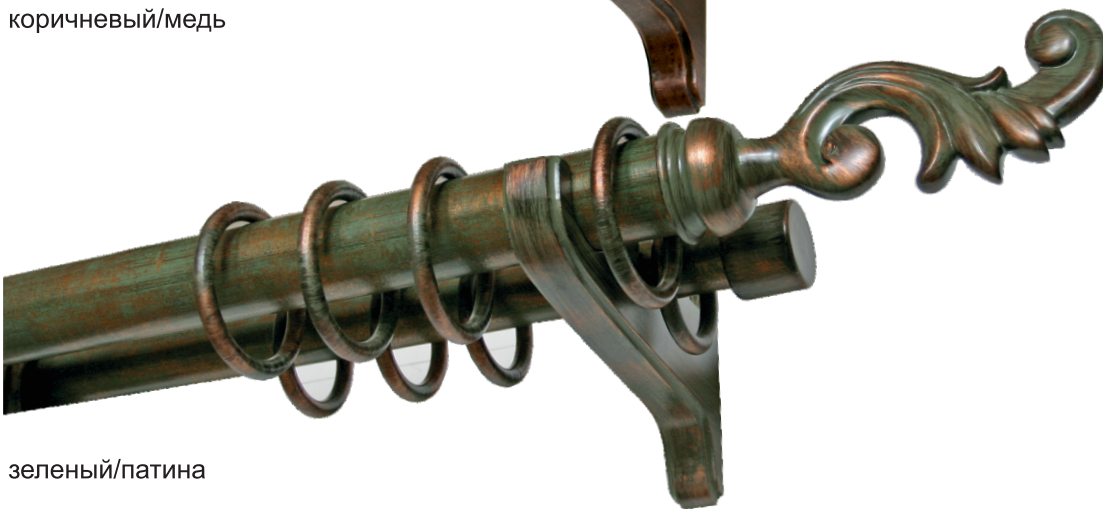

коричневый/медь

зеленый/патина

Цвета Винтаж/Ренессанс: