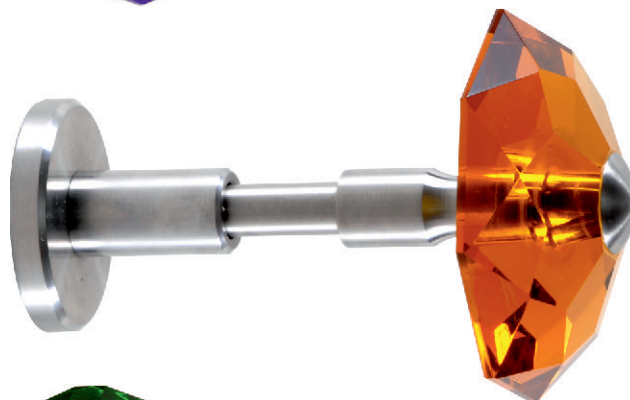

Тор, александрит

Эллипс, прозрачный

Тор Нео, розалин

Колесо, сапфир

Фловер, топаз

Тор, изумруд

Наименование	Диаметр	а, мм	б, мм	Таблица цвета
Наконечник Эллипс 50 стекло/металл 	D10	50	82	Цвет кристалла: прозрачный изумруд рубин сапфир топаз
	D16	50	82	
	D20	50	82	
	D25	50	82	
	D30	50	82	
Наконечник Эллипс 50 Нео стекло/металл 	D10	50	75	
	D16	50	75	
	D20	50	75	
	D25	50	75	
	D30	50	75	
Наконечник Колесо 70 стекло/металл 	D10	70	55	
	D16	70	55	
	D20	70	55	
	D25	70	55	
	D30	70	55	
Наконечник Фловер 70 стекло/металл 	D10	70	53	
	D16	70	53	
	D20	70	53	
	D25	70	53	
	D30	70	53	