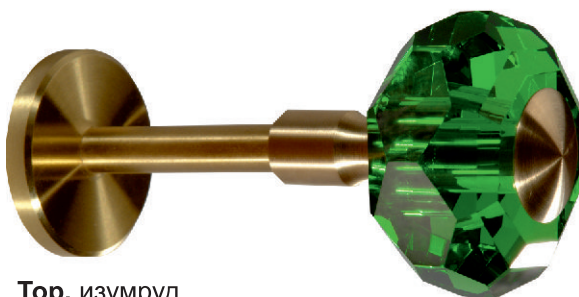

Тор, александрит

Эллипс, прозрачный

Тор Нео, розалин

Колесо, сапфир

Фловер, топаз

Тор, изумруд

Наименование	Диаметр	а, мм	б, мм	Таблица цвета
Наконечник Эллипс 50 стекло/металл 	D10	50	82	Цвет кристалла: прозрачный изумруд рубин сапфир топаз
	D16	50	82	
	D20	50	82	
	D25	50	82	
	D30	50	82	
Наконечник Эллипс 50 Нео стекло/металл 	D10	50	75	
	D16	50	75	
	D20	50	75	
	D25	50	75	
	D30	50	75	
Наконечник Колесо 70 стекло/металл 	D10	70	55	
	D16	70	55	
	D20	70	55	
	D25	70	55	
	D30	70	55	
Наконечник Фловер 70 стекло/металл 	D10	70	53	
	D16	70	53	
	D20	70	53	
	D25	70	53	
	D30	70	53	