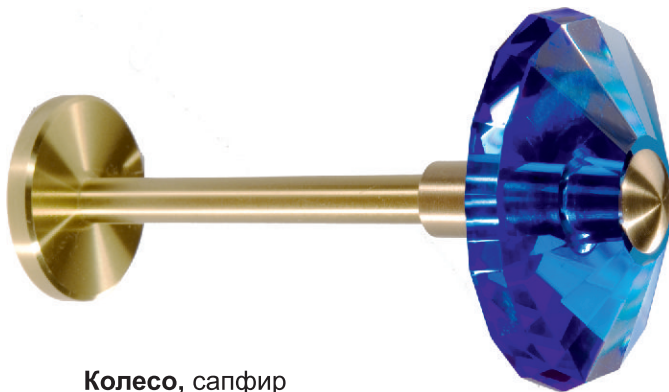

Колесо, сапфир