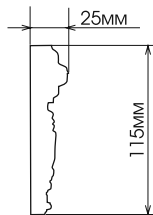

Планка \ Цвет	Цвет							
	античное золото	античное серебро	зеленый/ золото	коричневый	ваниль	белый	черный	серый антик
КОЛИЗЕЙ	241	242		248 248Л 248С	249 249Л 249С	244 244Л 244С	243 243Л 243С	247 247Л 247С
МОНПЛЕЗИР		272	275	278 278Л 278С	279 279Л 279С	274 274Л 274С	273 273Л 273С	277 277Л 277С
ЭРМИТАЖ	381	382		388 388Л 388С	389 389Л 389С	384 384Л 384С	383 383Л 383С	387 387Л 387С

Л - с золотом.
С - с серебром.

МОНПЛЕЗИР

Возможна окраска в любые цвета по каталогу Tikkurila и RAL с дополнительной обработкой золотой, серебряной, медной и зеленой патинами.

При выборе планок рекомендуем использовать реальные образцы, так как полиграфия не позволяет абсолютно точно передать фактуру и оттенки цвета.