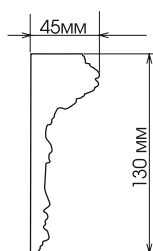

Планка \ Цвет	Цвет							
	античное золото	античное серебро	зеленый/ золото	коричневый	ваниль	белый	черный	серый антик
КОЛИЗЕЙ	241	242		248 248Л 248С	249 249Л 249С	244 244Л 244С	243 243Л 243С	247 247Л 247С
МОНПЛЕЗИР		272	275	278 278Л 278С	279 279Л 279С	274 274Л 274С	273 273Л 273С	277 277Л 277С
ЭРМИТАЖ	381	382		388 388Л 388С	389 389Л 389С	384 384Л 384С	383 383Л 383С	387 387Л 387С

Л - с золотом.
С - с серебром.

КОЛИЗЕЙ